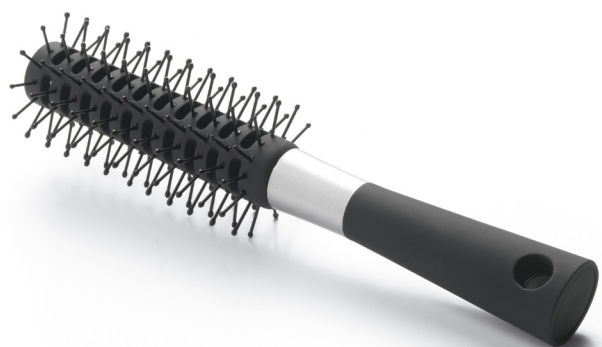

colore/colour:

Manico: 100% plastica ABS
Spilli: 100% plastica ABS
Handle: 100% ABS plastic
Pins: 100% ABS plastic

8 000957 013568

imballo/master: 72 - 6x12

SPAZZOLA PER CAPELLI Art. 0135G
B107

spazzola con spilli in plastica, finitura a goccia antigraffio e supporto cilindrico in plastica. Impugnatura antiscivolo - 1 pz.