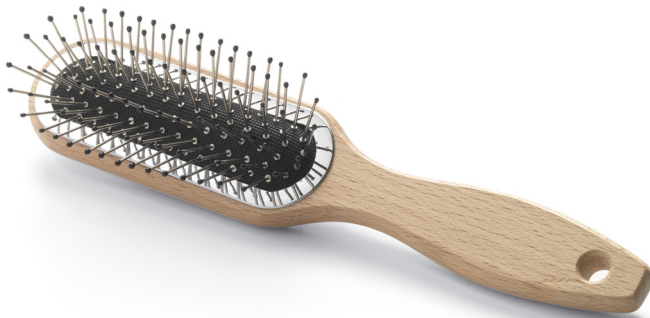

SPAZZOLA PER CAPELLI L101 Art. 0134A

---

spazzola con spilli in metallo, finitura a goccia antigraffio e supporto in legno - 1 pz.

Non-scratch ball-tipped metal pins brush and wooden shaped - 1 pz.

colore/colour:

Manico: 100% legno di faggio
Pneumatica: 100% gomma naturale
Spilli: 100% acciaio
Handle: 100% beechwood
Pins support: 100% natural rubber
Pins: 100% steel
imballo/master: 72 - 6x12