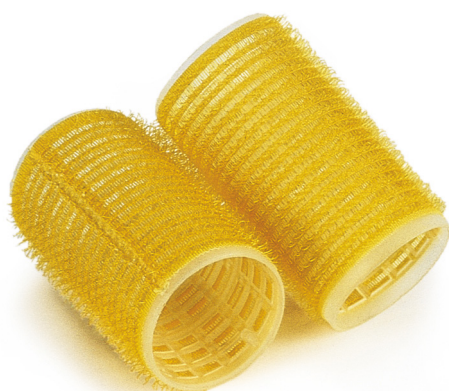

BIGODINO ADESIVO

Art. 0186D

bigodini autofissanti per acconciature ø 28 mm - 6 pz.
self-gripping hair styling curlers ø 28 mm - 6 pcs.

colore/colour:

Bigodino: polietilene a bassa densità,
poliammide, polipropilene
Roller: polyethylene low density,
polyamide, polypropylene
imballo/master: 240 - 20x12

BIGODINO ADESIVO

Art. 0186E

bigodini autofissanti per acconciature ø 32 mm - 6 pz.
self-gripping hair styling curlers ø 32 mm - 6 pcs.

colore/colour:

Bigodino: polietilene a bassa densità,
poliammide, polipropilene
Roller: polyethylene low density,
polyamide, polypropylene
imballo/master: 120 - 10x12

BIGODINO ADESIVO

Art. 0186F

bigodini autofissanti per acconciature ø 36 mm - 6 pz.
self-gripping hair styling curlers ø 36 mm - 6 pcs.

colore/colour:

Bigodino: polietilene a bassa densità,
poliammide, polipropilene
Roller: polyethylene low density,
polyamide, polypropylene
imballo/master: 120 - 10x12

BECCHI D'OCA

Art. 0183

becchi d'oca in alluminio per il fissaggio di bigodini - 24 pz.
aluminum curler pins - 24 pcs.

colori assortiti/assorted colours:

pinza: 100% alluminio
hair clip: 100% aluminum
imballo/master: 144 - 12x12