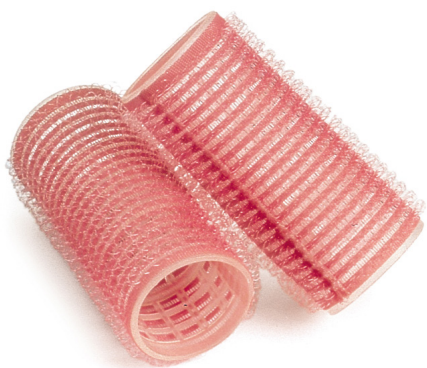

BIGODINO ADESIVO

Art. 0186B

bigodini autofissanti per acconciature ø 17 mm - 6 pz.
self-gripping hair styling curlers ø 17 mm - 6 pcs.

colore/colour:

Bigodino: polietilene a bassa densità,
poliammide, polipropilene
Roller: polyethylene low density,
polyamide, polypropylene
imballo/master: 600 - 50x12

BIGODINO ADESIVO

Art. 0186C

bigodini autofissanti per acconciature ø 22 mm - 6 pz.
self-gripping hair styling curlers ø 22 mm - 6 pcs.

colore/colour:

Bigodino: polietilene a bassa densità,
poliammide, polipropilene
Roller: polyethylene low density,
polyamide, polypropylene
imballo/master: 300 - 25x12

BIGODINO ADESIVO

Art. 0186D

bigodini autofissanti per acconciature ø 28 mm - 6 pz.
self-gripping hair styling curlers ø 28 mm - 6 pcs.

colore/colour:

Bigodino: polietilene a bassa densità,
poliammide, polipropilene
Roller: polyethylene low density,
polyamide, polypropylene
imballo/master: 240 - 20x12